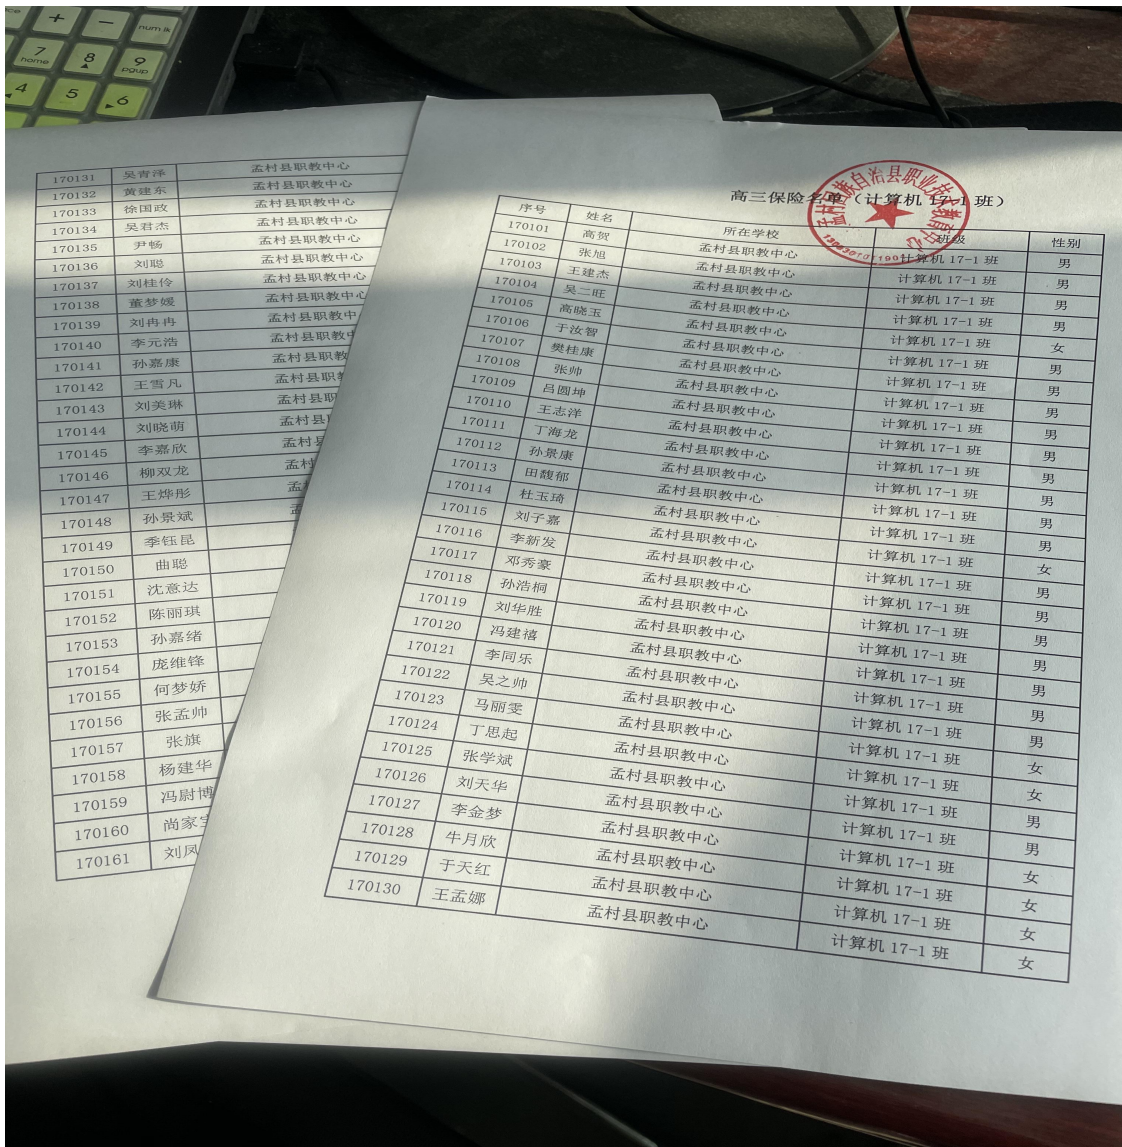

高三保险名单 (计算机 17-1 班)

序号	姓名	所在学校	性别
170131	吴青泽	孟村县职教中心	男
170132	黄建东	孟村县职教中心	男
170133	徐国政	孟村县职教中心	男
170134	吴君杰	孟村县职教中心	男
170135	尹畅	孟村县职教中心	男
170136	刘聪	孟村县职教中心	男
170137	刘桂伶	孟村县职教中心	女
170138	董梦媛	孟村县职教中心	女
170139	刘冉冉	孟村县职教中心	女
170140	李元浩	孟村县职教中心	男
170141	孙嘉康	孟村县职教中心	男
170142	王雪凡	孟村县职教中心	女
170143	刘美琳	孟村县职教中心	女
170144	刘晓萌	孟村县职教中心	女
170145	李嘉欣	孟村县职教中心	女
170146	柳双龙	孟村县职教中心	男
170147	王焯彤	孟村县职教中心	女
170148	孙景斌	孟村县职教中心	男
170149	季钰昆	孟村县职教中心	男
170150	曲聪	孟村县职教中心	男
170151	沈意达	孟村县职教中心	男
170152	陈丽琪	孟村县职教中心	女
170153	孙嘉绪	孟村县职教中心	男
170154	庞维锋	孟村县职教中心	男
170155	何梦娇	孟村县职教中心	女
170156	张孟帅	孟村县职教中心	男
170157	张旗	孟村县职教中心	男
170158	杨建华	孟村县职教中心	女
170159	冯尉博	孟村县职教中心	男
170160	尚家宇	孟村县职教中心	男
170161	刘凤	孟村县职教中心	女

高三保险名单 (计算机 17-1 班)

序号	姓名	所在学校	性别
170101	高贺	孟村县职教中心	男
170102	张旭	孟村县职教中心	男
170103	王建杰	孟村县职教中心	男
170104	吴二旺	孟村县职教中心	男
170105	高晓玉	孟村县职教中心	女
170106	于汝智	孟村县职教中心	男
170107	樊桂康	孟村县职教中心	男
170108	张帅	孟村县职教中心	男
170109	吕圆坤	孟村县职教中心	男
170110	王志洋	孟村县职教中心	男
170111	丁海龙	孟村县职教中心	男
170112	孙景康	孟村县职教中心	男
170113	田馥郁	孟村县职教中心	男
170114	杜玉琦	孟村县职教中心	男
170115	刘子嘉	孟村县职教中心	男
170116	李新发	孟村县职教中心	男
170117	邓秀豪	孟村县职教中心	女
170118	孙浩桐	孟村县职教中心	男
170119	刘华胜	孟村县职教中心	男
170120	冯建禧	孟村县职教中心	男
170121	李同乐	孟村县职教中心	男
170122	吴之帅	孟村县职教中心	男
170123	马丽雯	孟村县职教中心	女
170124	丁思起	孟村县职教中心	男
170125	张学斌	孟村县职教中心	女
170126	刘天华	孟村县职教中心	女
170127	李金梦	孟村县职教中心	男
170128	牛月欣	孟村县职教中心	女
170129	于天红	孟村县职教中心	女
170130	王孟娜	孟村县职教中心	女